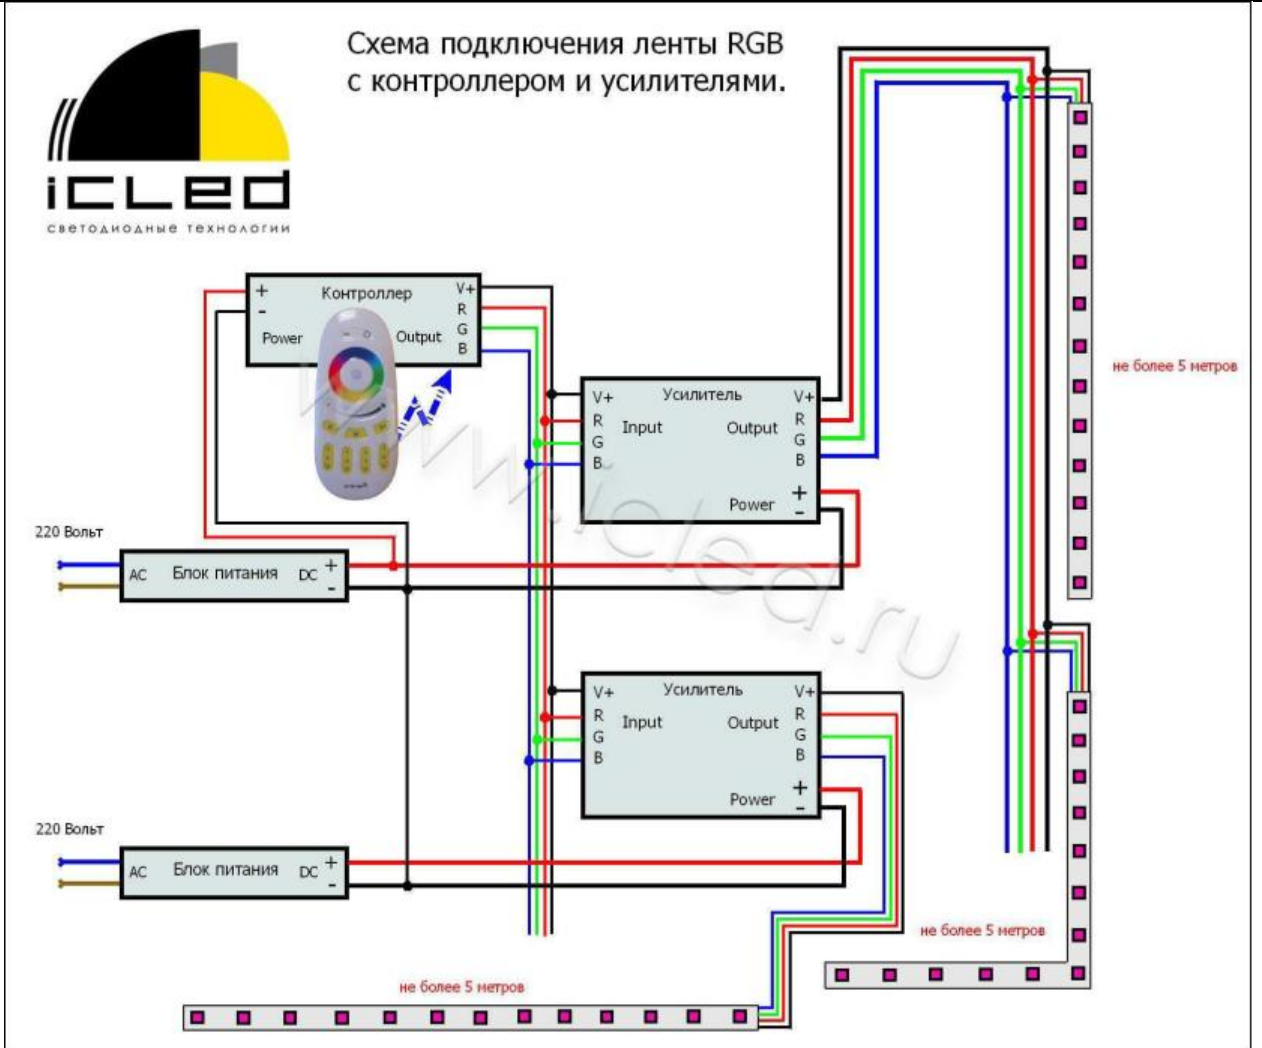

СХЕМЫ ПОДКЛЮЧЕНИЯ СВЕТОДИОДНЫХ ЛЕНТ И СВЕТОДИОДОВ

1. Схема подключения светодиодной ленты RGB

2. Схема подключения мощных светодиодов

3. Схема подключения светодиодной ленты MIX с контроллером

4. Схема подключения светодиодной ленты с димером

5. Схема подключения одноцветной светодиодной ленты

6. Схема подключения видео ленты RGB WS2811 к контроллеру

7.

Схема подключения светодиодной ленты RGB с контроллером и усилителем

8.

Схема подключения светодиодной ленты RGBW с контроллером и усилителем

9.

Схема подключения светодиодной ленты к диммеру с усилителями RGB