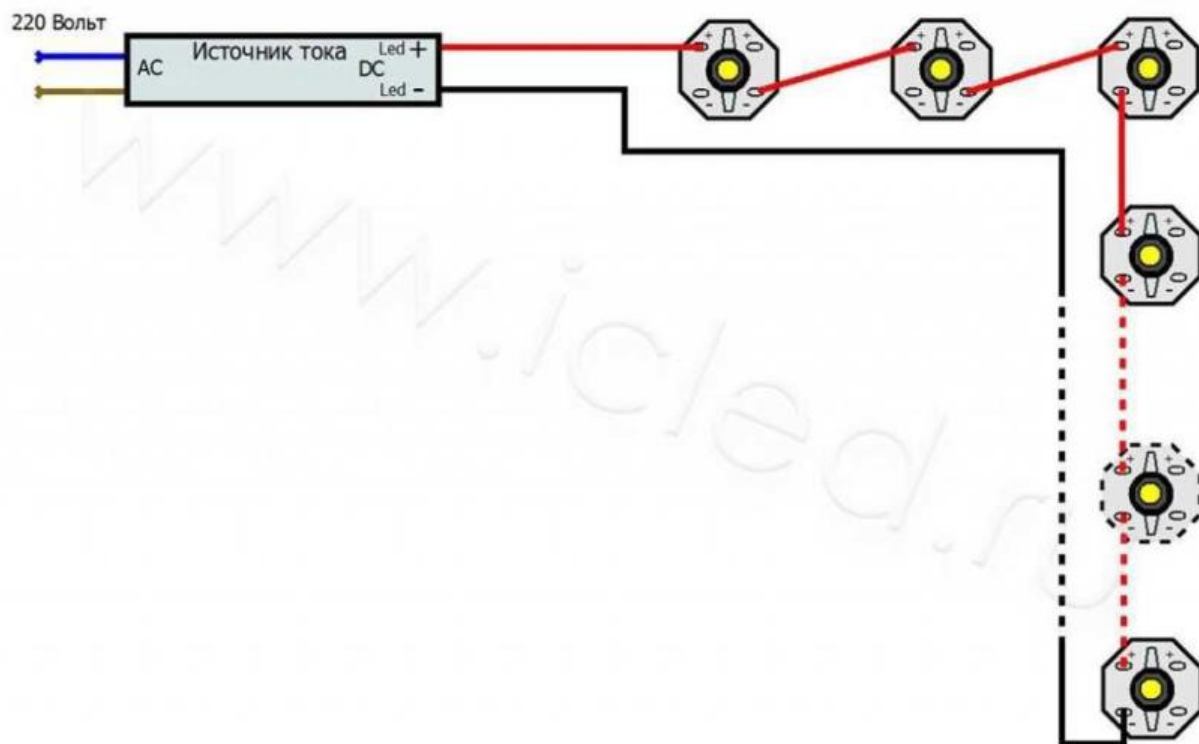

СХЕМЫ ПОДКЛЮЧЕНИЯ СВЕТОДИОДНЫХ ЛЕНТ И СВЕТОДИОДОВ

1. Схема подключения светодиодной ленты RGB

2. Схема подключения мощных светодиодов

3. Схема подключения светодиодной ленты MIX с контроллером

4. Схема подключения светодиодной ленты с димером

5. Схема подключения одноцветной светодиодной ленты

6. Схема подключения видео ленты RGB WS2811 к контроллеру

7.

Схема подключения светодиодной ленты RGB с контроллером и усилителем

8.

Схема подключения светодиодной ленты RGBW с контроллером и усилителем

9.

Схема подключения светодиодной ленты к диммеру с усилителями RGB