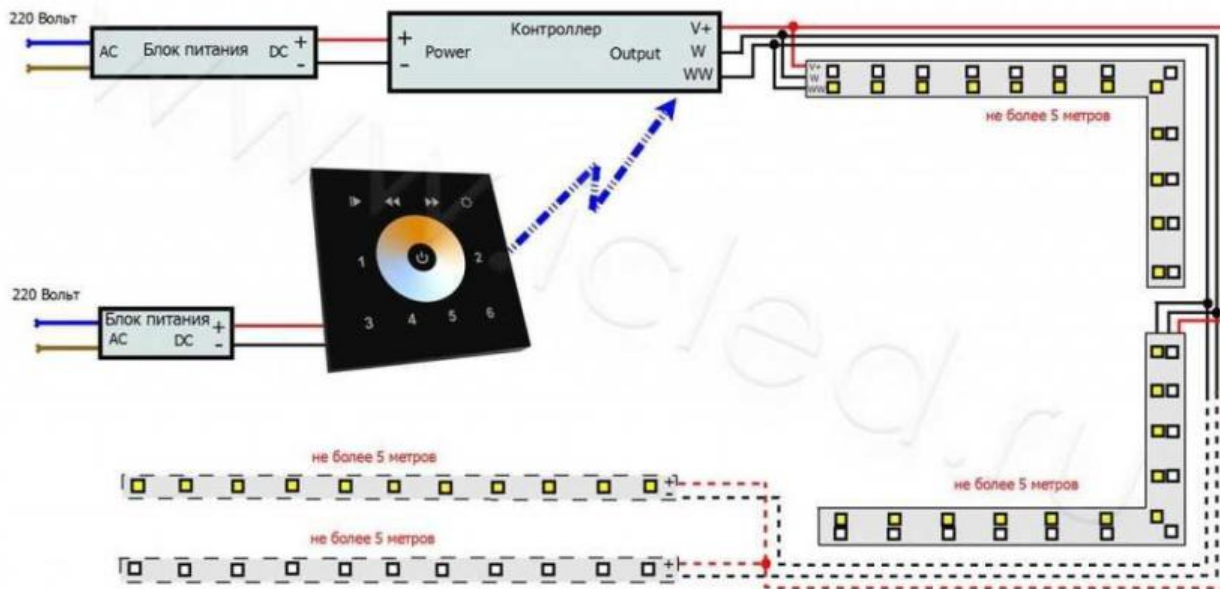

СХЕМЫ ПОДКЛЮЧЕНИЯ СВЕТОДИОДНЫХ ЛЕНТ И СВЕТОДИОДОВ

1. Схема подключения светодиодной ленты RGB

2. Схема подключения мощных светодиодов

3. Схема подключения светодиодной ленты MIX с контроллером

4. Схема подключения светодиодной ленты с димером

5. Схема подключения одноцветной светодиодной ленты

6. Схема подключения видео ленты RGB WS2811 к контроллеру

7.

Схема подключения светодиодной ленты RGB с контроллером и усилителем

8.

Схема подключения светодиодной ленты RGBW с контроллером и усилителем

9.

Схема подключения светодиодной ленты к диммеру с усилителями RGB