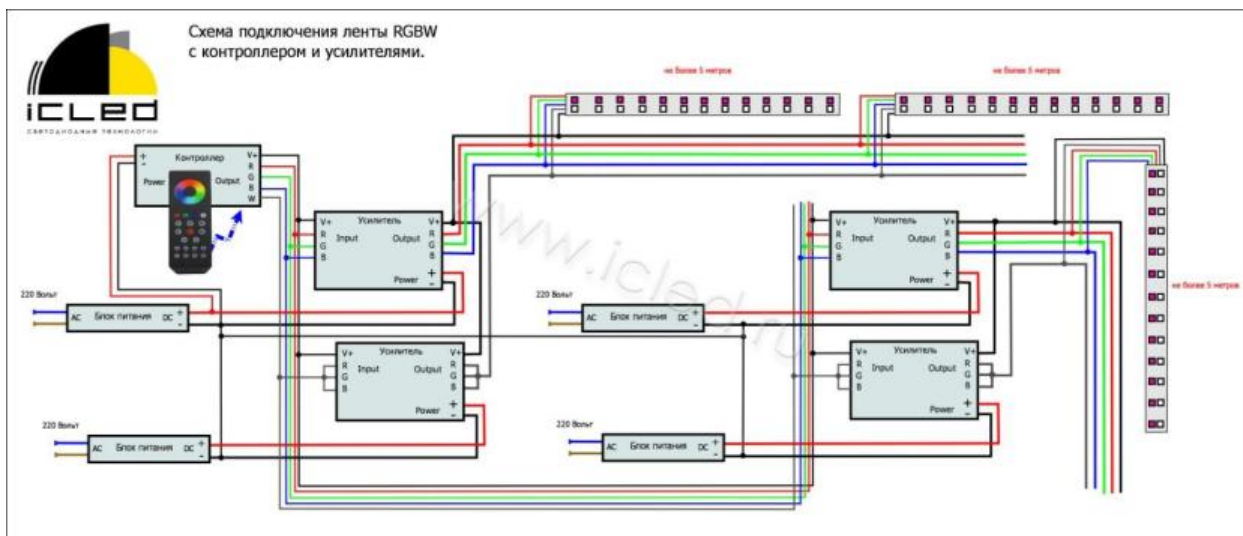

СХЕМЫ ПОДКЛЮЧЕНИЯ СВЕТОДИОДНЫХ ЛЕНТ И СВЕТОДИОДОВ

1. Схема подключения светодиодной ленты RGB

2. Схема подключения мощных светодиодов

3. Схема подключения светодиодной ленты MIX с контроллером

4. Схема подключения светодиодной ленты с димером

5. Схема подключения одноцветной светодиодной ленты

6. Схема подключения видео ленты RGB WS2811 к контроллеру

7.

Схема подключения светодиодной ленты RGB с контроллером и усилителем

8.

Схема подключения светодиодной ленты RGBW с контроллером и усилителем

9.

Схема подключения светодиодной ленты к диммеру с усилителями RGB