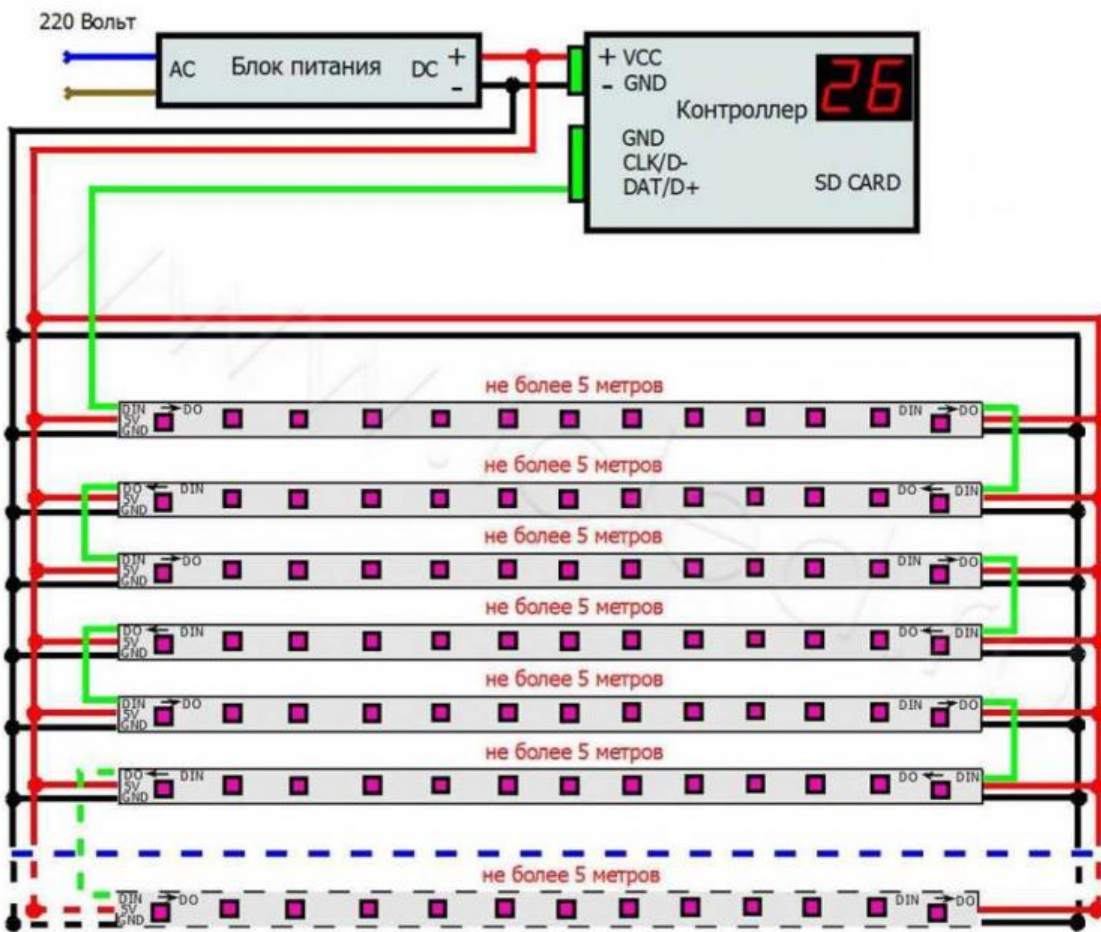

СХЕМЫ ПОДКЛЮЧЕНИЯ СВЕТОДИОДНЫХ ЛЕНТ И СВЕТОДИОДОВ

1. Схема подключения светодиодной ленты RGB

2. Схема подключения мощных светодиодов

3. Схема подключения светодиодной ленты MIX с контроллером

4. Схема подключения светодиодной ленты с димером

5. Схема подключения одноцветной светодиодной ленты

6. Схема подключения видео ленты RGB WS2811 к контроллеру

7.

Схема подключения светодиодной ленты RGB с контроллером и усилителем

8.

Схема подключения светодиодной ленты RGBW с контроллером и усилителем

9.

Схема подключения светодиодной ленты к диммеру с усилителями RGB