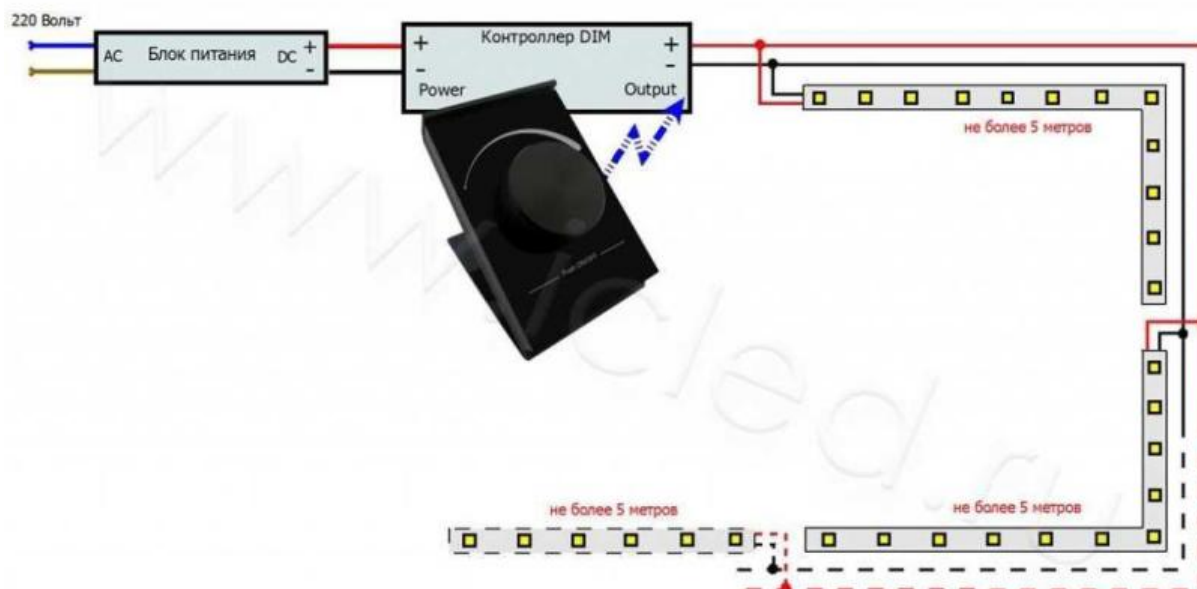

СХЕМЫ ПОДКЛЮЧЕНИЯ СВЕТОДИОДНЫХ ЛЕНТ И СВЕТОДИОДОВ

1. Схема подключения светодиодной ленты RGB

2. Схема подключения мощных светодиодов

3. Схема подключения светодиодной ленты MIX с контроллером

4. Схема подключения светодиодной ленты с димером

5. Схема подключения одноцветной светодиодной ленты

6. Схема подключения видео ленты RGB WS2811 к контроллеру

7.

Схема подключения светодиодной ленты RGB с контроллером и усилителем

8.

Схема подключения светодиодной ленты RGBW с контроллером и усилителем

9.

Схема подключения светодиодной ленты к диммеру с усилителями RGB