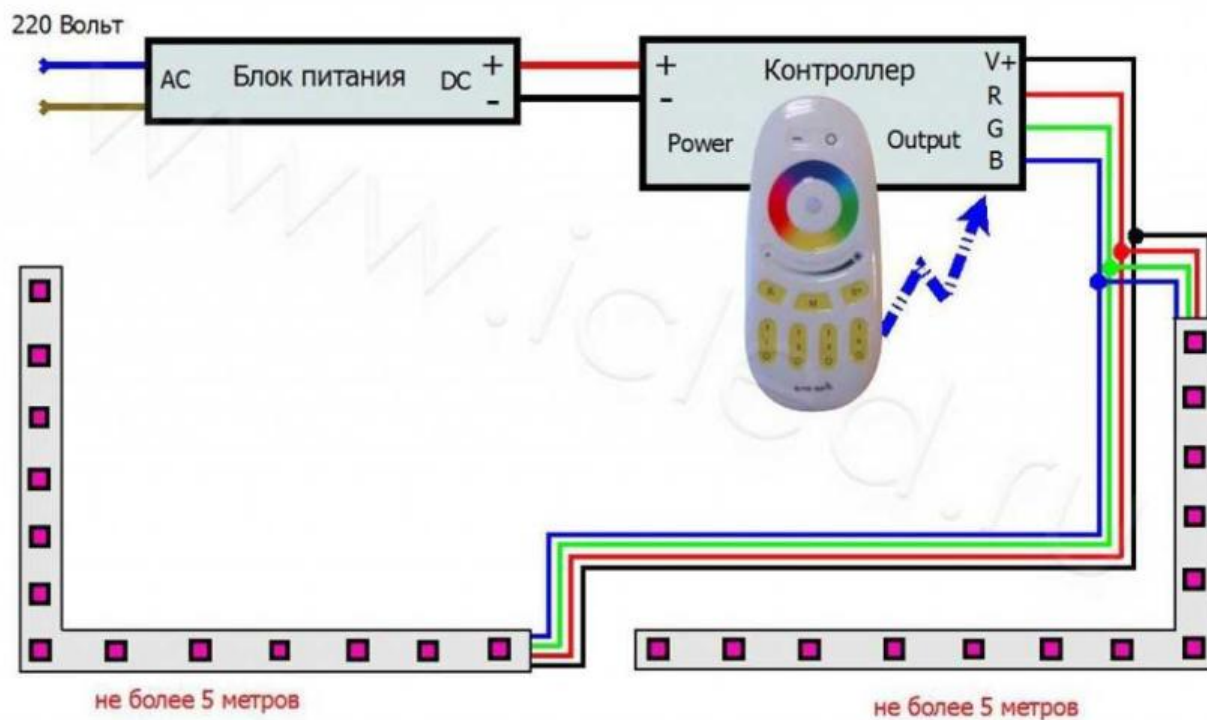

СХЕМЫ ПОДКЛЮЧЕНИЯ СВЕТОДИОДНЫХ ЛЕНТ И СВЕТОДИОДОВ

1. Схема подключения светодиодной ленты RGB

2. Схема подключения мощных светодиодов

3. Схема подключения светодиодной ленты MIX с контроллером

4. Схема подключения светодиодной ленты с димером

5. Схема подключения одноцветной светодиодной ленты

6. Схема подключения видео ленты RGB WS2811 к контроллеру

7.

Схема подключения светодиодной ленты RGB с контроллером и усилителем

8.

Схема подключения светодиодной ленты RGBW с контроллером и усилителем

9.

Схема подключения светодиодной ленты к диммеру с усилителями RGB