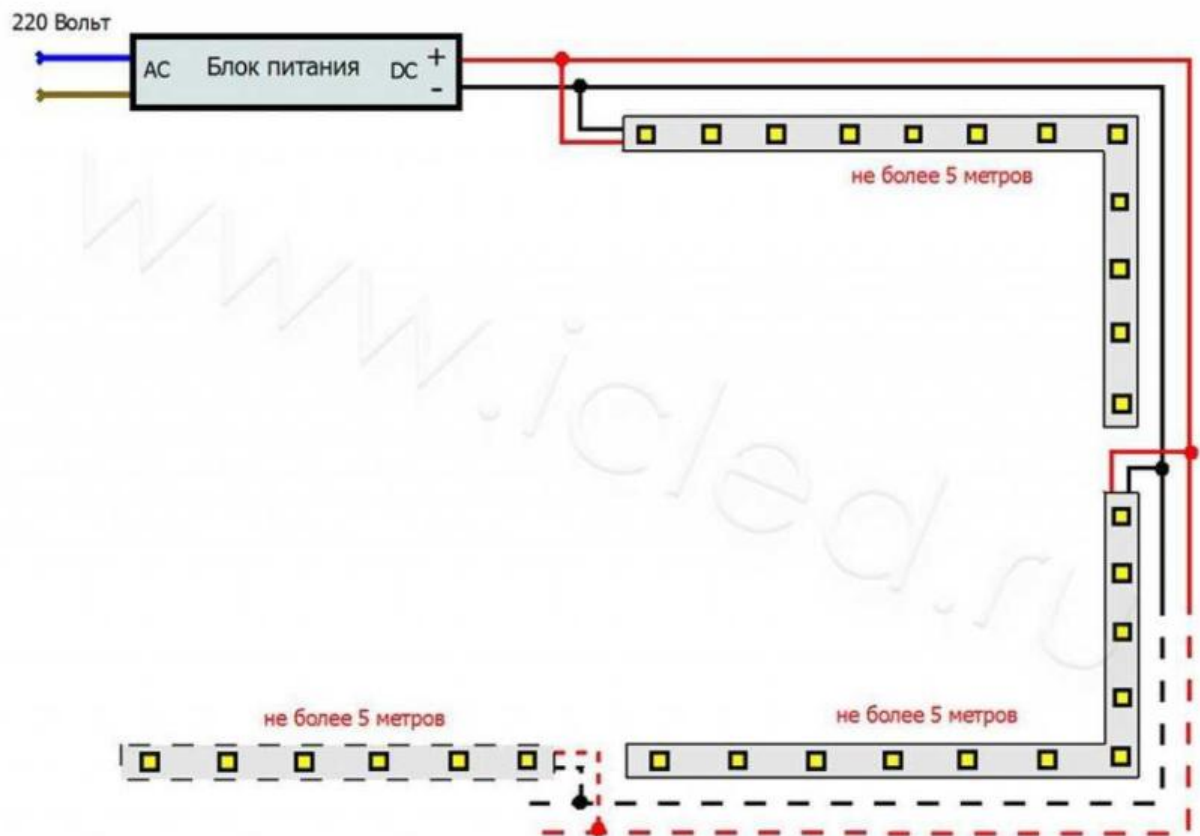

СХЕМЫ ПОДКЛЮЧЕНИЯ СВЕТОДИОДНЫХ ЛЕНТ И СВЕТОДИОДОВ

1. Схема подключения светодиодной ленты RGB

2. Схема подключения мощных светодиодов

3. Схема подключения светодиодной ленты MIX с контроллером

4. Схема подключения светодиодной ленты с димером

5. Схема подключения одноцветной светодиодной ленты

6. Схема подключения видео ленты RGB WS2811 к контроллеру

7.

Схема подключения светодиодной ленты RGB с контроллером и усилителем

8.

Схема подключения светодиодной ленты RGBW с контроллером и усилителем

9.

Схема подключения светодиодной ленты к диммеру с усилителями RGB