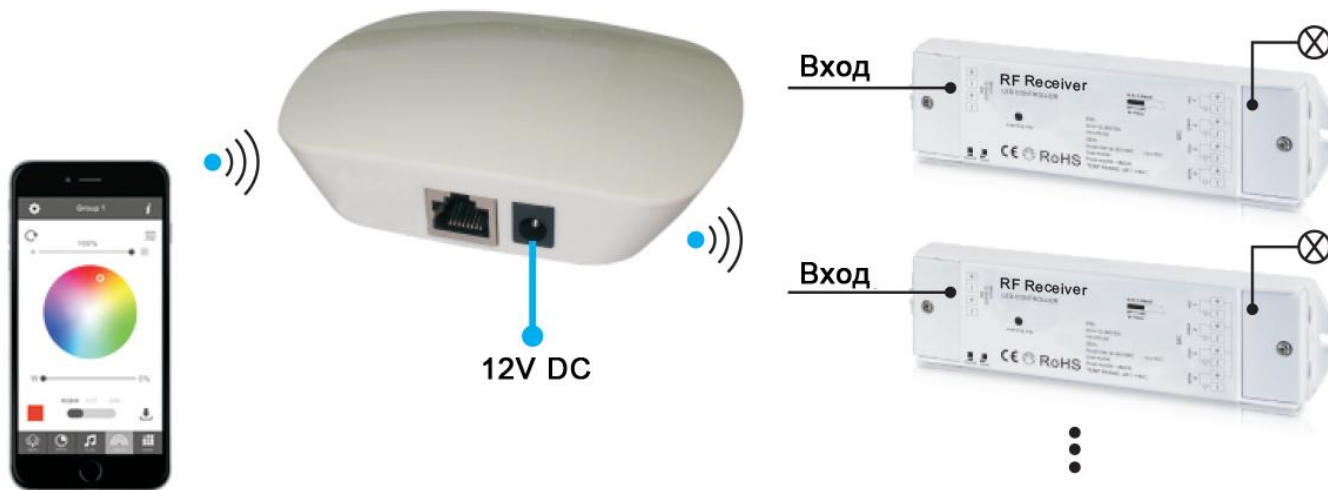

Конвертер WiFi-RF SR-2818WIN SR621

ОСОБЕННОСТИ:

Конвертер WiFi-RF SR-2818WIN SR621 предназначен для управления с контроллерами серии SR-1009.

ПАРАМЕТРЫ:

Рабочее напряжение	Выходной сигнал	Рабочая частота
12V DC	Радиосигнал	2,4 Гц

ГАБАРИТНЫЕ РАЗМЕРЫ:

СХЕМА ПОДКЛЮЧЕНИЯ:

Пример 1. Соединение телефона с домашней WiFi сетью.

Пример 2. Соединение телефона с конвертером.

ЭКСПЛУАТАЦИЯ:

1. Скачайте приложение «app store» или «google play» введя в строке поиска «easylighting» или отсканируйте следующие коды:

Android

IOS

2. Если конвертер WiFi-RF SR-2818WIN SR621 соединен с роутером, тогда соедините ваш телефон с домашней WiFi сетью.
3. Если конвертер WiFi-RF SR-2818WIN SR621 не соединен с роутером, тогда подключите ваш телефон через сеть введя пароль 0123456789
4. Откройте приложение и ознакомьтесь с инструкцией.