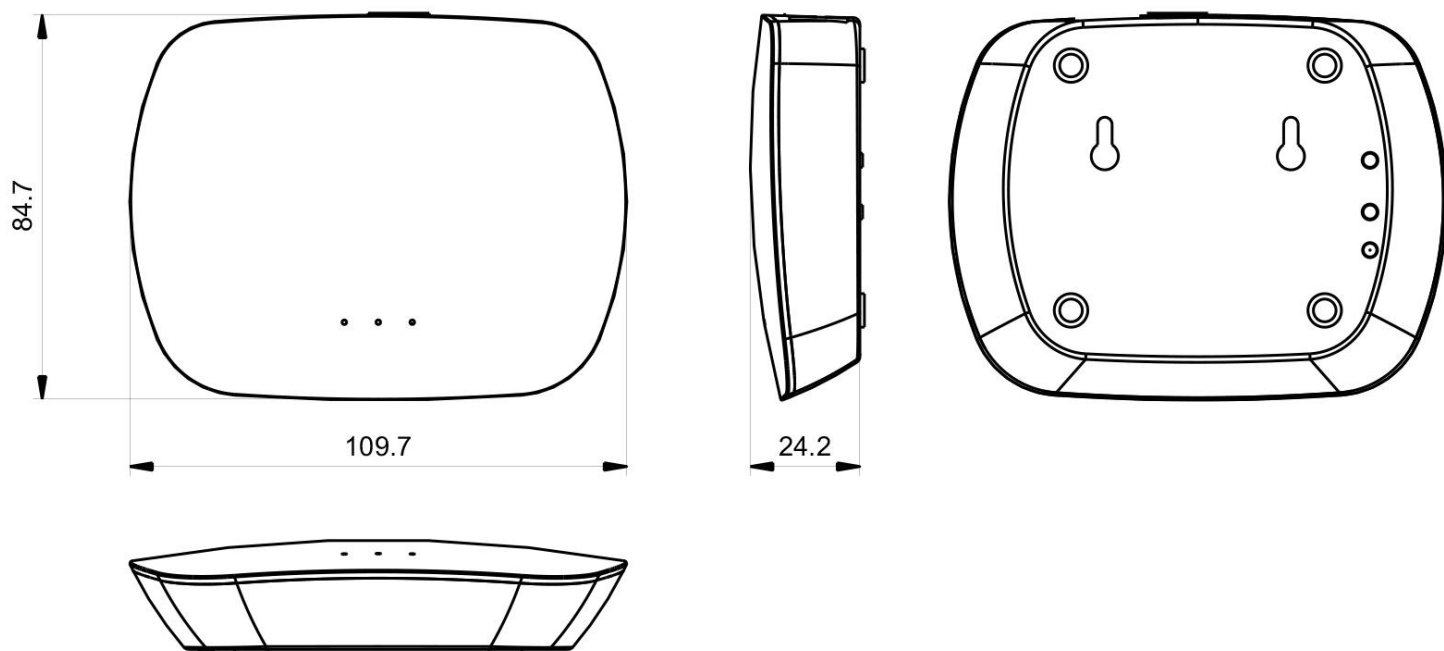

ГАБАРИТНЫЕ РАЗМЕРЫ:

СХЕМА ПОДКЛЮЧЕНИЯ:

Пример 1. Соединение телефона с домашней WiFi сетью.

Пример 2. Соединение телефона с конвертером.

ЭКСПЛУАТАЦИЯ:

1. Скачайте приложение «app store» или «google play» введя в строке поиска «easylighting» или отсканируйте следующие коды: