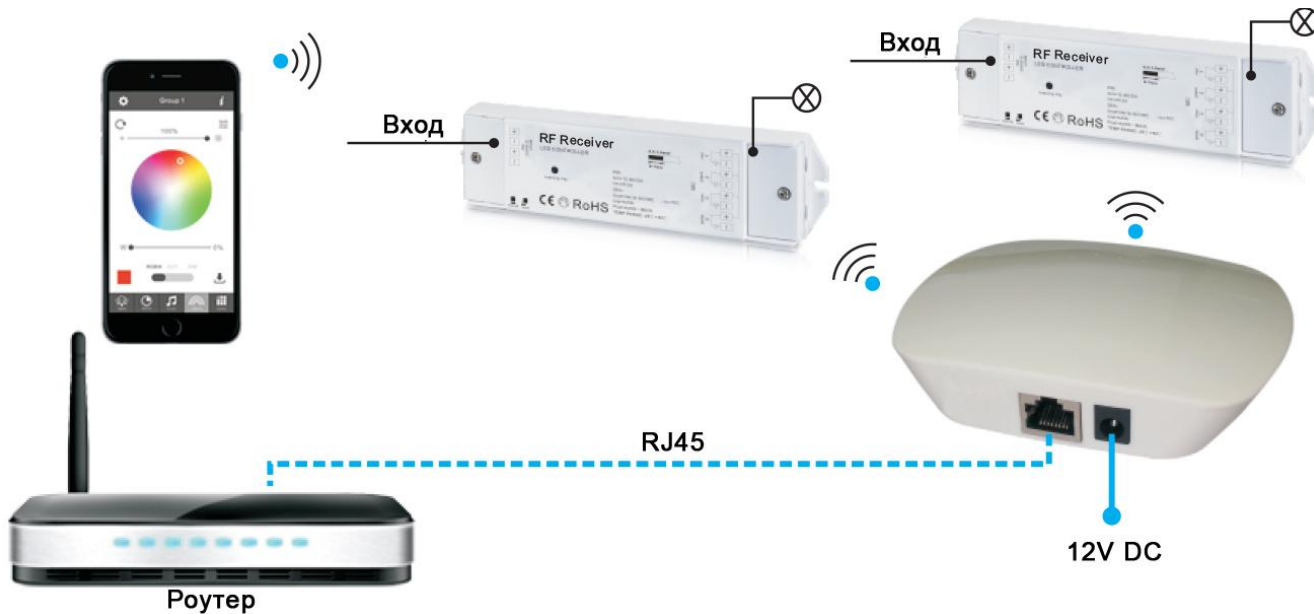

Конвертер WiFi-RF SR-2818WIN SR621

ОСОБЕННОСТИ:

Конвертер WiFi-RF SR-2818WIN SR621 предназначен для управления с контроллерами серии SR-1009.

ПАРАМЕТРЫ:

Рабочее напряжение	Выходной сигнал	Рабочая частота
12V DC	Радиосигнал	2,4 Гц

ГАБАРИТНЫЕ РАЗМЕРЫ:

СХЕМА ПОДКЛЮЧЕНИЯ:

Пример 1. Соединение телефона с домашней WiFi сетью.

Пример 2. Соединение телефона с конвертером.

ЭКСПЛУАТАЦИЯ:

1. Скачайте приложение «app store» или «google play» введя в строке поиска «easylighting» или отсканируйте следующие коды:

Android

IOS

2. Если конвертер WiFi-RF SR-2818WIN SR621 соединен с роутером, тогда соедините ваш телефон с домашней WiFi сетью.
3. Если конвертер WiFi-RF SR-2818WIN SR621 не соединен с роутером, тогда подключите ваш телефон через сеть введя пароль 0123456789
4. Откройте приложение и ознакомьтесь с инструкцией.